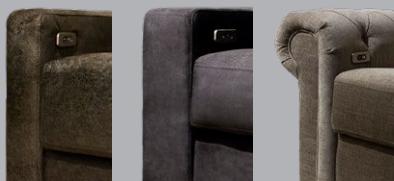

Ga naar de
configurator

Je hebt al een
Loungebank
voor 2499,-
1795,-

Foto ter illustratie. De prijs is afhankelijk van de door jouw gekozen opstelling, stof en opties. Decoratiekussens zijn optioneel.

Keuze uit 3 soorten armleuningen

Small (S) Large (L) Round (R)

Breedte 11 cm Breedte 20 cm Breedte 25 cm

Breedte afhankelijk van type armleuning S/L/R

Fauteuil

S: 90 cm - L: 108 cm - R: 118 cm

1199,- **795,-**
+ Recliner 2049,- **1445,-**