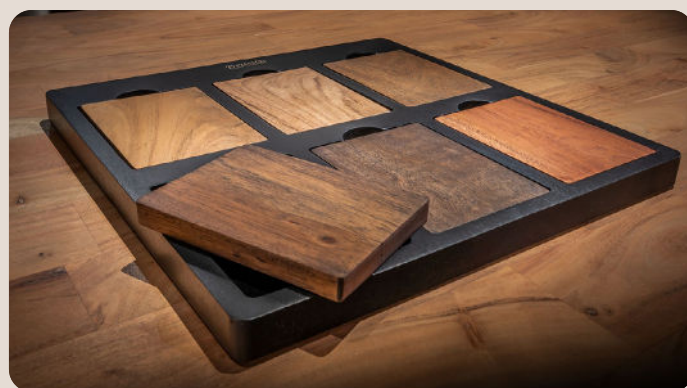

Rechthoek

Rechte rand

Bruuts[®]
Design by nature

200x100 cm.
€ 1339,-

Jouw stijl, jouw tafel

Jij weet als geen ander wat je zelf mooi vindt. Daarom heb jij jouw unieke eettafel bij Bruuts helemaal zelf samengesteld. Jouw stijl, jouw tafel. Is de tafel helemaal naar wens? Ga dan naar een Bruuts Studio bij jou in de buurt. Bekijk jouw keuzes in het echt en plaats je bestelling.

Signed, Sealed, Delivered I'm Yours!

Onze ervaren meubelmakers gaan direct voor je aan de slag zodra jij je droomtafel hebt besteld. Als jouw tafel helemaal perfect is, wordt deze gesigneerd met ons logo. Daarna wordt hij vakkundig verpakt en professioneel gemonteerd op de gewenste plek bij jou thuis!

Ga naar de configurator

✓ Jouw stijl, jouw tafel ✓ Kies je favoriete vorm en maat ✓ 7 trendy kleuren ✓ 3 jaar fabrieksgarantie

Jouw unieke Bruuts Tafel

Blad: *Rechthoek Rechte Rand*
Kleur blad: *Lava*
Onderstel: *Kloosterpoot Hout*
Kleur onderstel: *Lava*